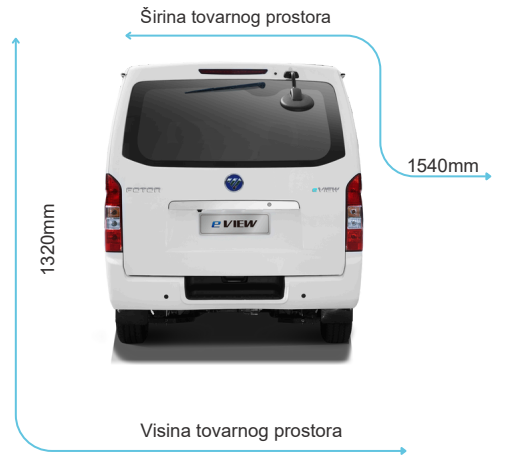

Poklopci na prednjim branicima

Međuosovinsko rastojanje

3050mm

Dužina vozila

5340mm

Dužina tovarnog prostora

3480mm

Širina tovarnog prostora